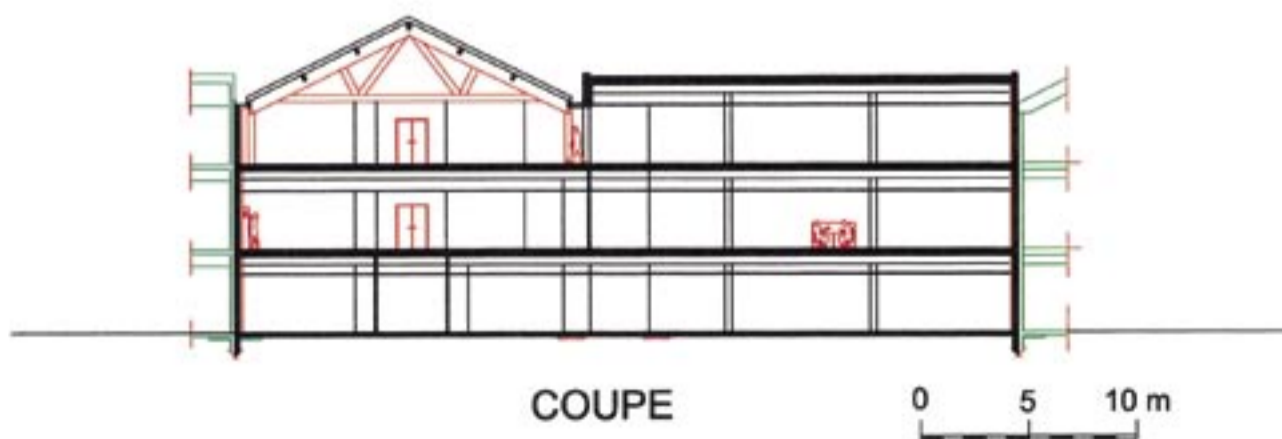

Bâtiment 13 et 14

PARC GOURAUD

Le parc du tertiaire supérieur

Bâtiment 13 et 14

11, avenue François Mitterrand
Les Terrasses du Mail - O2880 Cuffies
Tél. : 03 23 53 88 40
Fax : 03 23 53 88 41

Contact : Direction Développement Economique