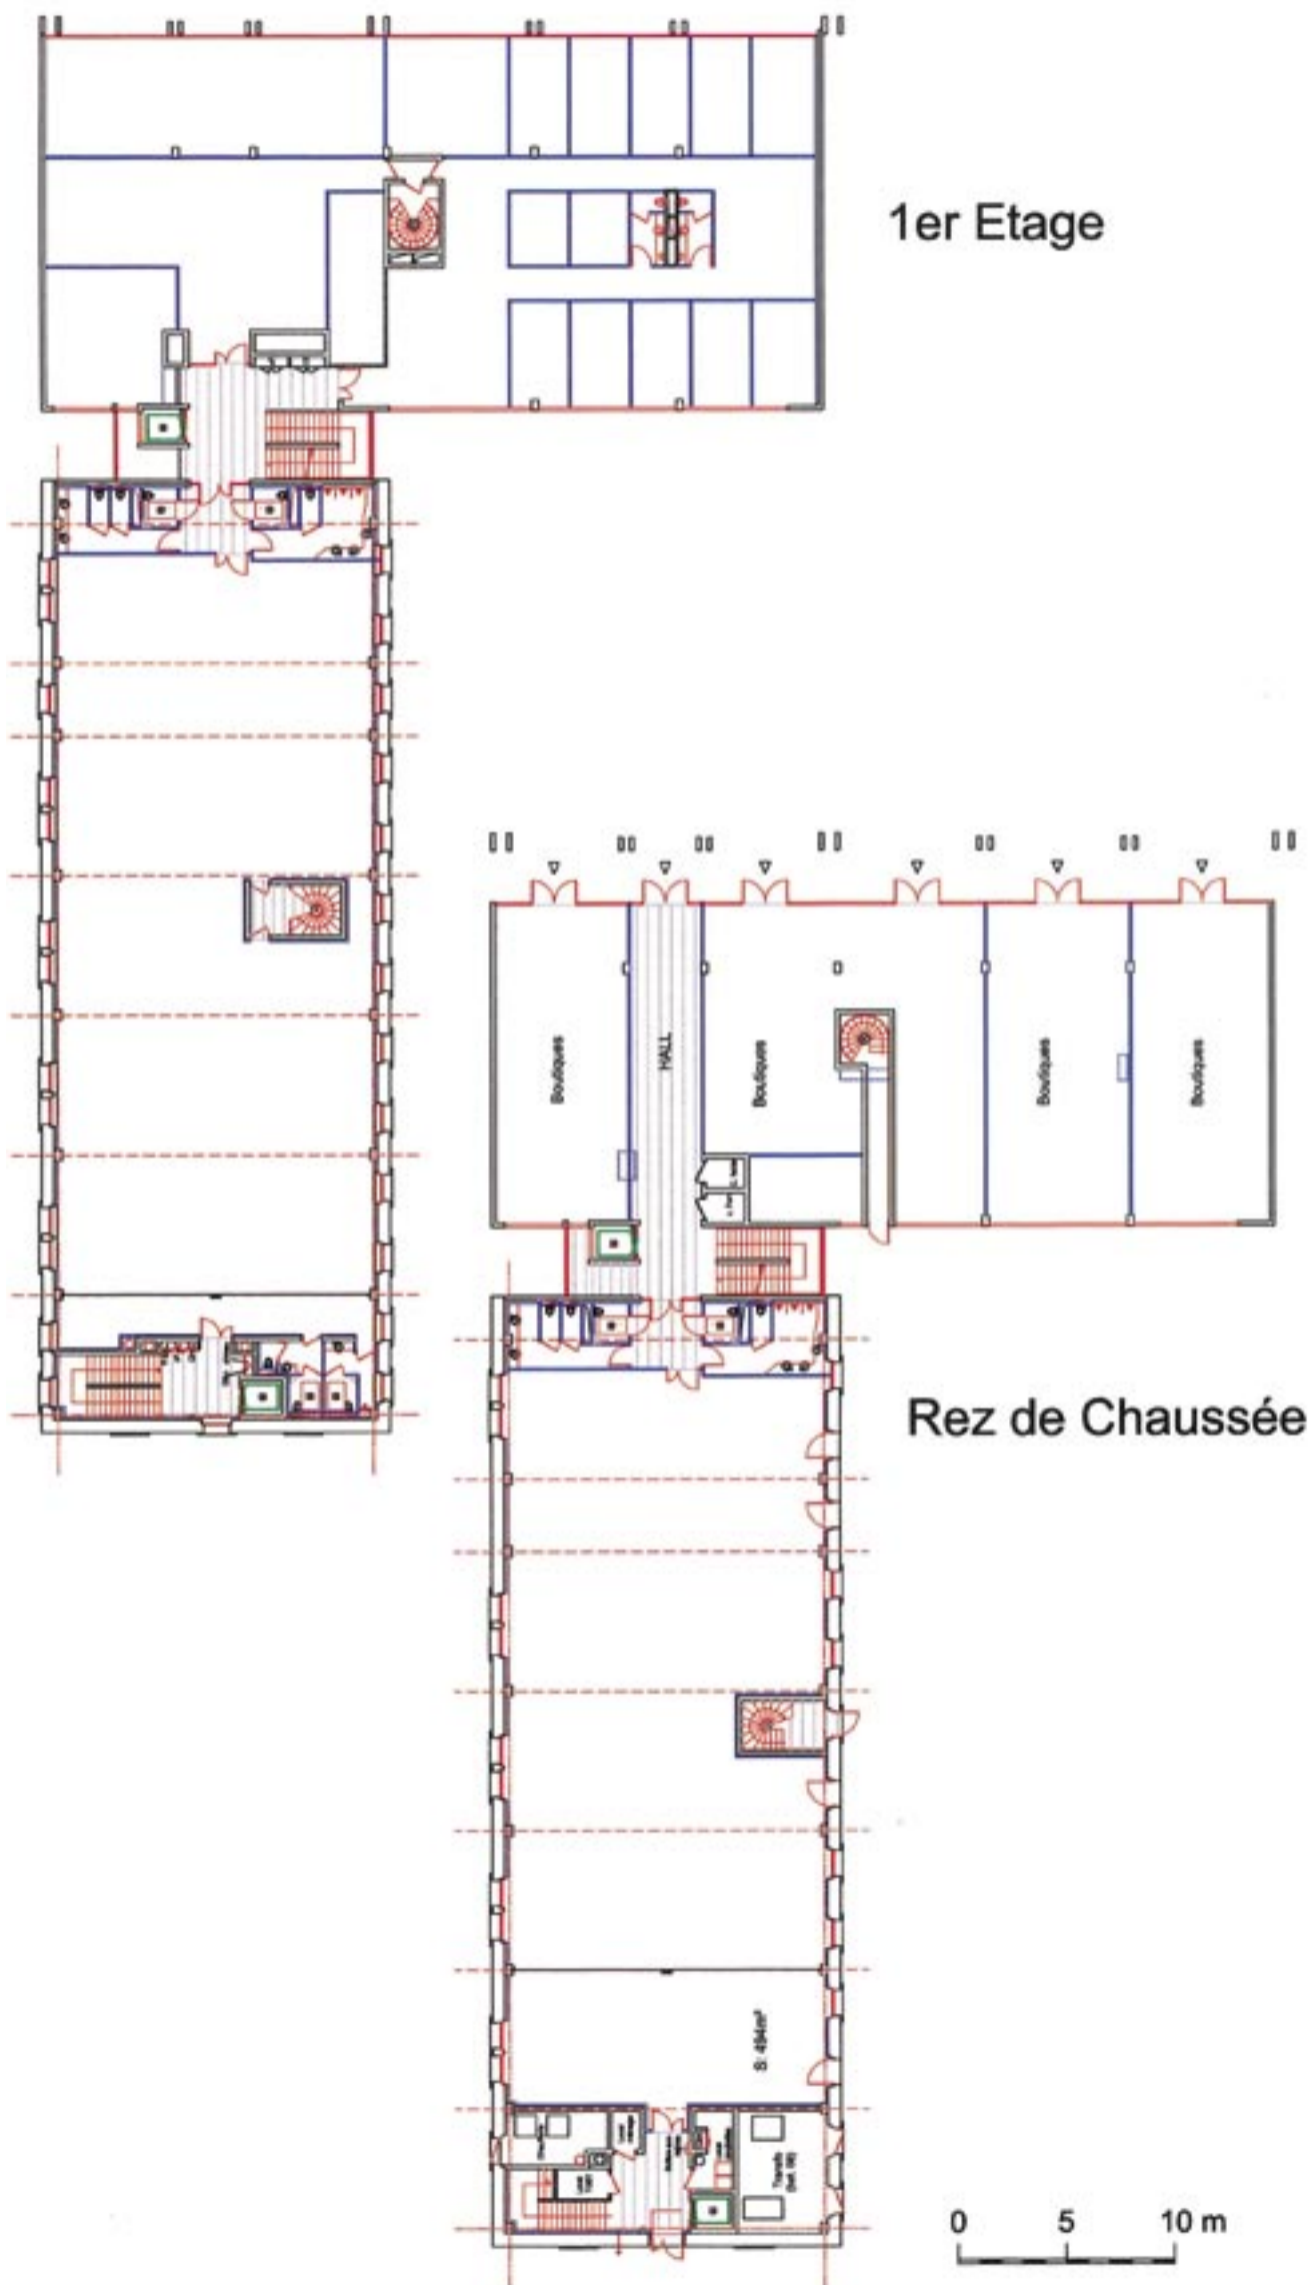

Bâtiment 13 et 14

PARC GOURAUD

Le parc du tertiaire supérieur

Bâtiment 13 et 14

11, avenue François Mitterrand
Les Terrasses du Mail - O2880 Cuffies
Tél. : 03 23 53 88 40
Fax : 03 23 53 88 41

Contact : Direction Développement Economique

l'agglomération en action !

Bâtiment 9 et 10

PARC GOURAUD

Le parc du tertiaire supérieur

Bâtiment 9 et 10

Façade Est

0 5 10 m

Pignon Sud